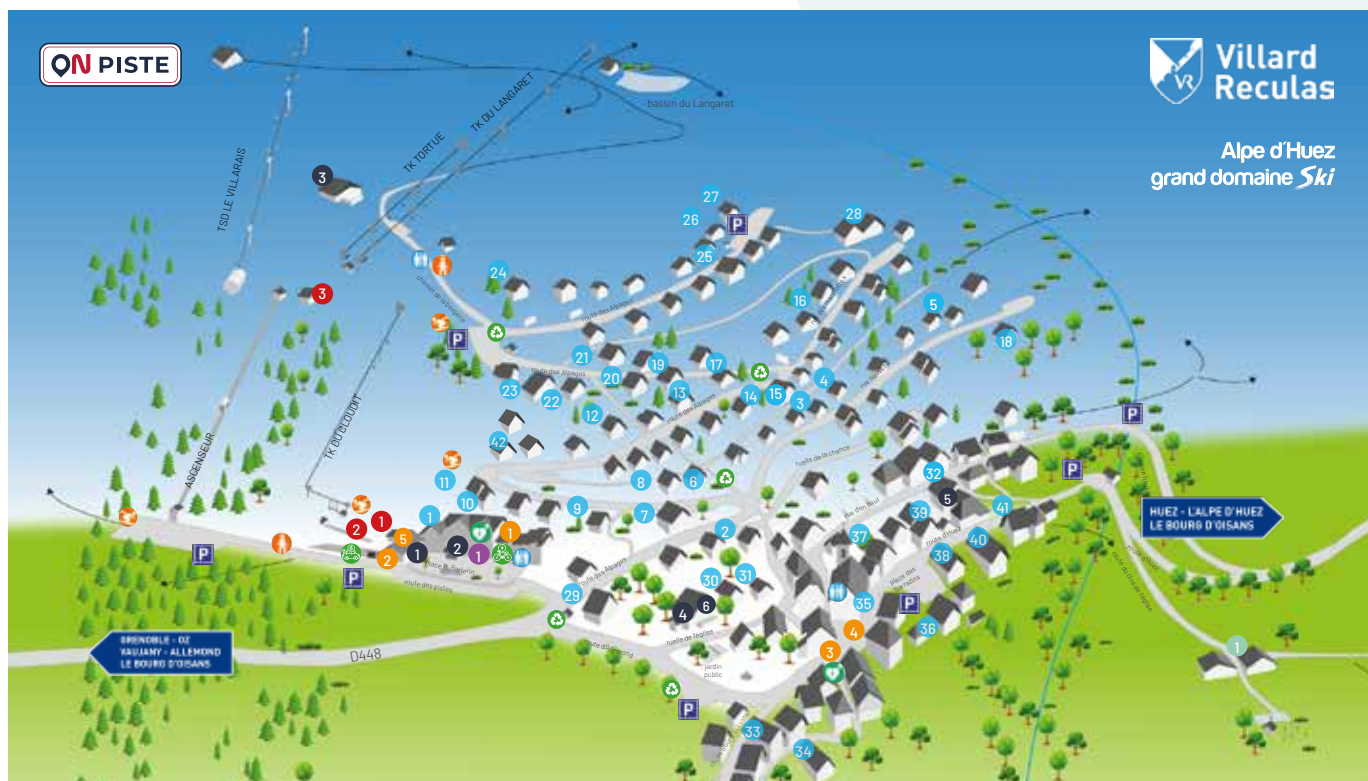

PLAN ET ACCÈS

MAP AND ACCESS

Gîtes et meublés

- 1 Les Granges
- 2 La Muzelle
- 3 Les Fractales
- 4 La Bulette
- 5 A Muredda
- 6 Gabbro
- 7 Le Regain
- 8 Mon Rêve
- 9 Mariouchka
- 10 Le Perchoir
- 11 La Horde
- 12 Rouge ou Blanc
- 13 L'Ardoisière
- 14 Il Fera Beau Demain
- 15 Beau Temps
- 16 La Darse

- 17 Le Grand Galbert
- 18 Le Flocon
- 19 Le Montana
- 20 Oberig
- 21 Les Écrins
- 22 La Salamandre
- 23 La Meije
- 24 Gawal
- 25 Les Crozets
- 26 La Saulire
- 27 Mirabelle
- 28 Les Marmottes
- 29 Le Bercaïl
- 30 La Souveraine
- 31 Les Cabrettes
- 32 Maison d'en Haut
- 33 La Récompense
- 34 La Source

- 35 Magnimon
- 36 Les Épilobes
- 37 Le Villarais
- 38 L'Aurélië
- 39 La Grangette
- 40 Les Quatre Sept
- 41 La Familia
- 42 Les chalets de Villard

Bars-Restaurants

- 1 Le Comptoir du Villard
- 2 La Buvette du P'tit Pingouin
- 3 La Bergerie
- 4 Casa Sauvage
- 5 Le Bijou - Bistrot gourmand
- 6 Demeure Sauvage

- 1 Le P'tit Pingouin (Sport 2000)

Écoles de ski

- 1 ESF Bureau de vente
- 2 Rassemblement du Clouduy
- 3 Rassemblement du Villarais

Pratique

- Défibrillateur D.A.E.
- Parking
- Départ pistes
- Promenade hiver
- Sentier été
- Toilettes publiques
- Conteneurs de tri, ordures ménagères & compost
- Borne de recharge électrique pour voitures
- Stockage & recharge vélos